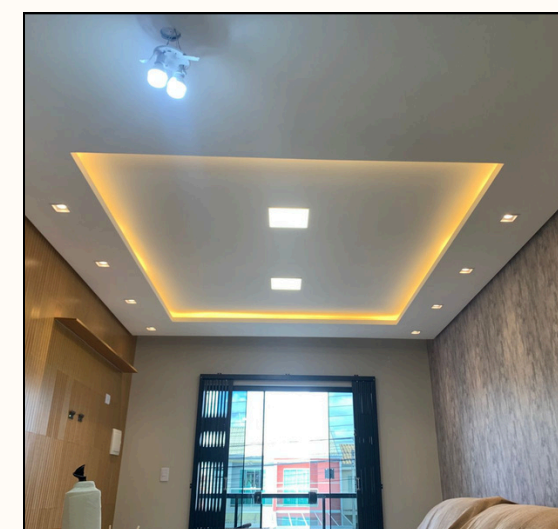

DRYWALL

Cada projeto executado reflete nosso **compromisso** com **qualidade**, **precisão** e **satisfação** do cliente.

OBRAS

TETOPAR
LIGHT STEEL
FRAME SOLUTIONS