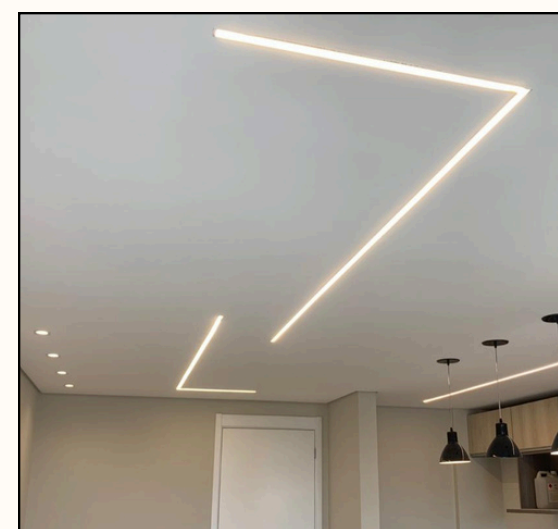

DRYWALL

Cada projeto executado reflete nosso **compromisso** com **qualidade**, **precisão** e **satisfação** do cliente.

OBRAS

TETOPAR
LIGHT STEEL
FRAME SOLUTIONS