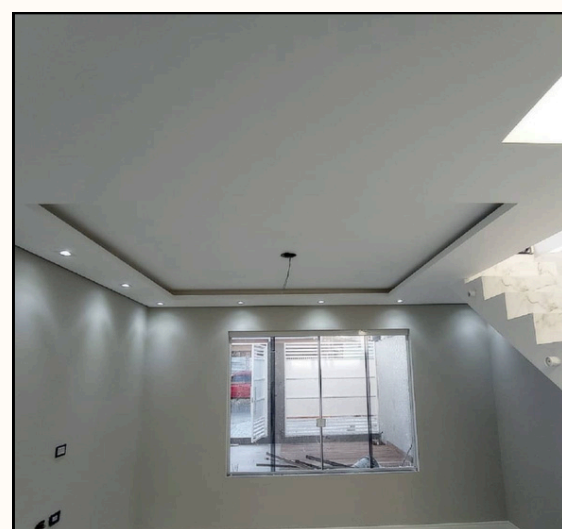

DRYWALL

Cada projeto executado reflete nosso **compromisso** com **qualidade**, **precisão** e **satisfação** do cliente.

OBRAS

TETOPAR
LIGHT STEEL
FRAME SOLUTIONS